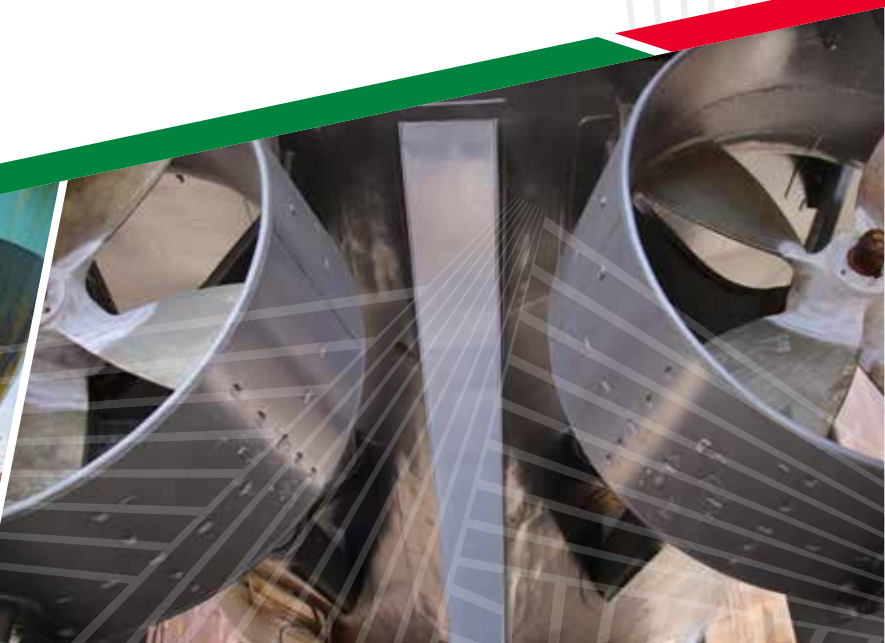

TMM

ASTILLERO

Una empresa de Grupo TMM

TMM

ASTILLERO

Astillero TMM es un astillero de servicio completo para la reparación, conversión y construcción marítima.

Nuestra ubicación en las cercanías de la Ciudad de Tampico, México facilita el acceso a nuestros clientes desde cualquier punto del Golfo de México.

Somos la mejor alternativa en costo y tiempo para cualquier proyecto de construcción y reparación naval y de infraestructura marítima.

Nuestras instalaciones se encuentran a 10 kilómetros del Golfo de México, con acceso directo al Río Pánuco en el Puerto de Tampico.